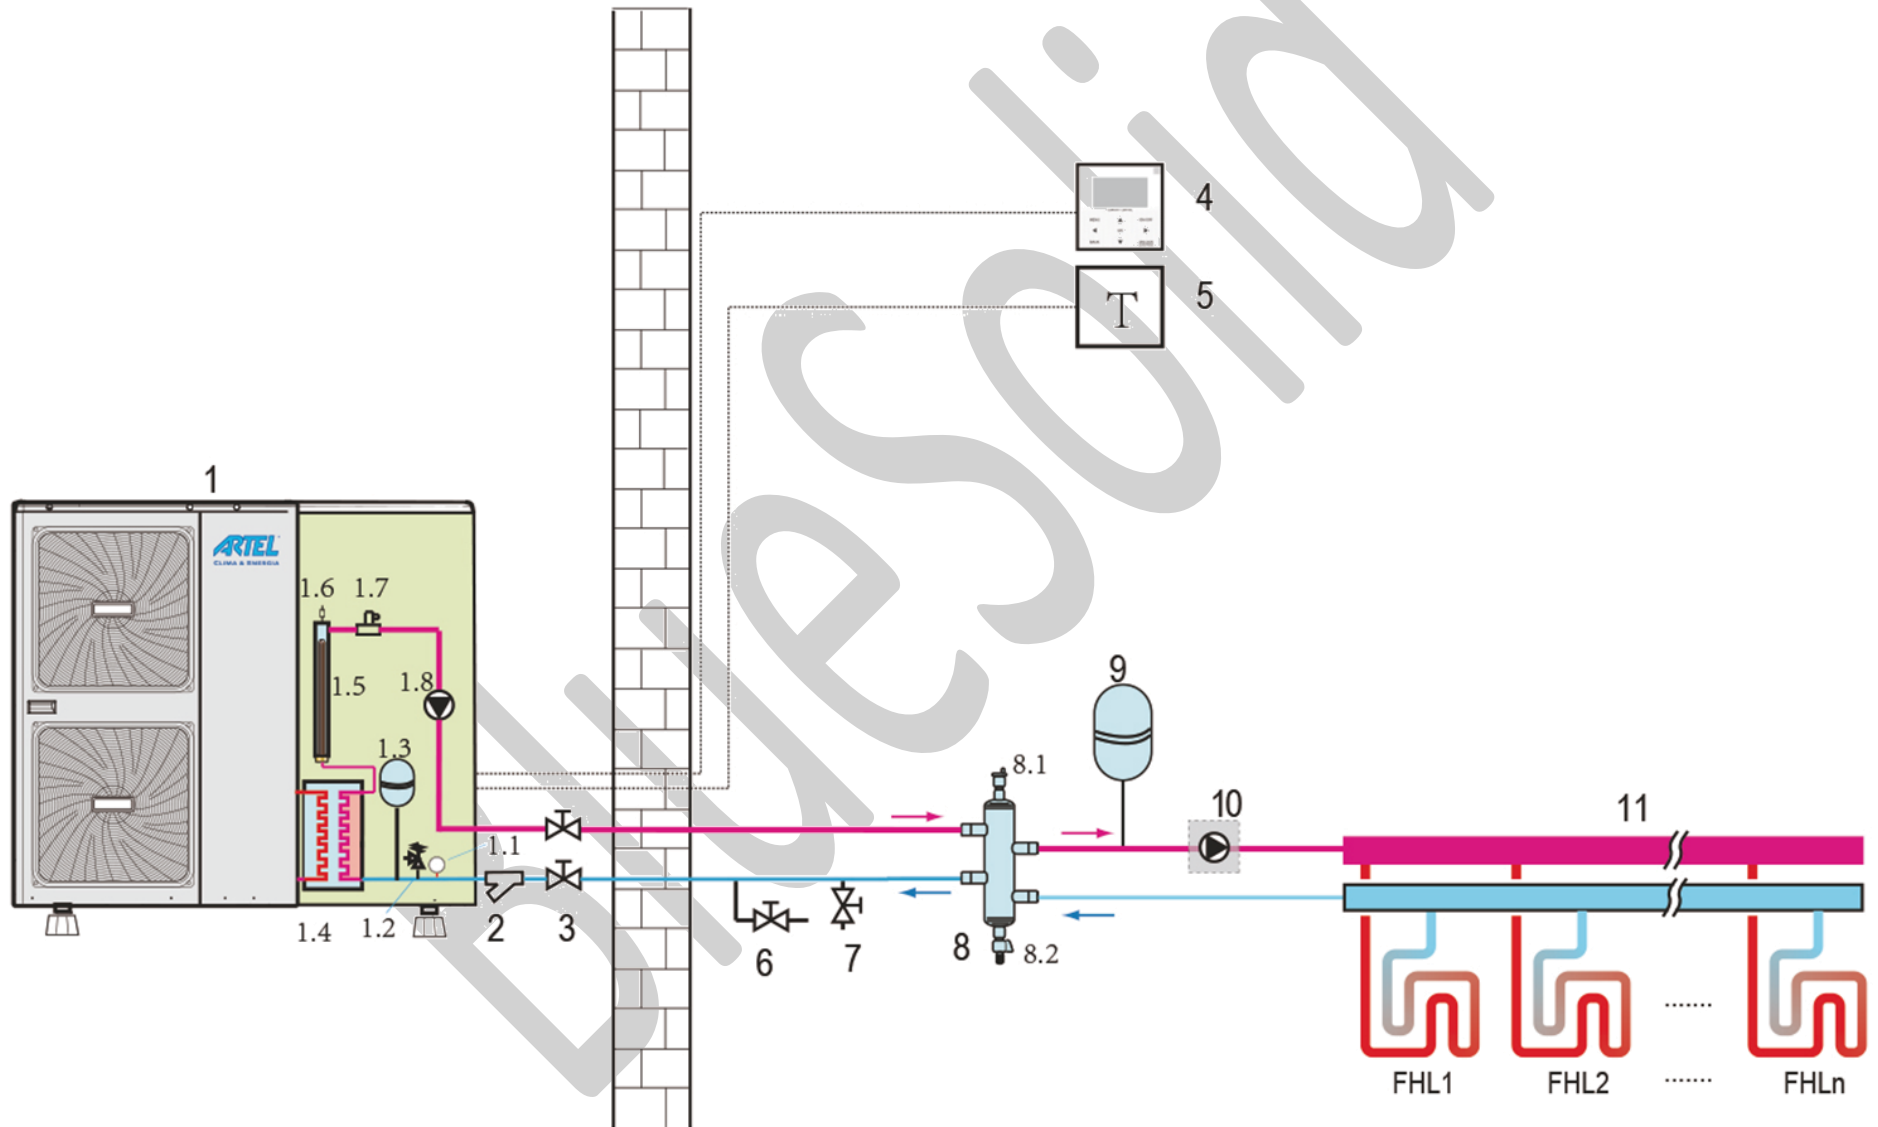

Schema 1

Monoblock / Verwarming

Schema 1 - Benodigde materialen

Positie	Naam	Artikelnr	Type	Omschrijving	Aantal
1	Monoblock WP			5-7-9 kW 1-fase 12-14-16kW 1 of 3-fasen (zie specificatie blad)	1
2	Y- Filter		Std. Meegeleverd	Y-Filter	
*	Aansluitslang	7155		CV_RVS flex. slang 1"-70 cm 7286160	2
	*Buisisolatie			*Afhankelijk van de situatie en gebruikte leiding	
	Vloerconsole	5647		Big Foot Fix-it Set 0,6m incl. bevestiging	1
	Verhoging	5649	Optioneel	Warmtepomp_Fix-It_Foot_verhoging_60 cm	2
3	Kogelkraan	7042	5-7-9kW	CV_kogelkraan_1" knel	4
*	Kogelkraan	7195	12-14-16kW	CV_kogelkraan_5/4" knel	4
4	Bedieningsunit		Std. Meegeleverd	Control Unit	
*	5-aderige kabel	7135		CV_Stuurstroomkabel_5-aderig 0,75mm afgeschermd	Per m
*	Werkschakelaar	7157		Werkschakelaar 230-400V IP54 max. 25A 3-polig	1
*	kWh meter	7136	Optioneel	kWh meter 1 fase_5/45A	1
*	kWh meter	7136	Optioneel	kWh meter 3 fase_3 fase 5/80A	1
*	Elektra kabel	7174		Installatie kabel YMVK 3x 4mm ² 149122	Per m
*	Elektra kabel	7175		Installatie kabel YMVK 3x 2,5 mm ² 149117	Per m
5	Kamer thermostaat	7119	Optioneel	CV_Draadloze kamerthermostaat_programmeerbaar_Honeywell	1
6 -7	Vulkraan	7047		CV_Vul/Aftapkraan 1/2"	1
*	T-stuk	7163		CV_T-stuk_knel 28mm_1/2"_28 mm	1
8	Buffervat	7236		CV_buffervat_25L (*afhankelijk van installatie groter buffervat nodig)	1
*	Verloop ring	7096		CV_stalen verloop ring_1 1/4"x 1"	4
*	Puntstuk	7034		CV_Puntstuk 1"-knel 28mm	4
*	Stop	7027		CV_plugstop BU 1" zwart	2
9*	Expansievat	7071		CV_Expansievat_18L (*afhankelijk van installatie groter expansievat nodig)	1
*	Beugel	7036	Afh. Van inhoud	CV_expansievat beugel 3/4"x15mm	1
10	Pomp	7210		CV_Verw_circulatiepomp_6m_opvoerh_130 mm_1½"-DN25	1
	Puntstuk	7034		CV_Puntstuk 1"-knel 28mm	2
11	Vloerverwarming				