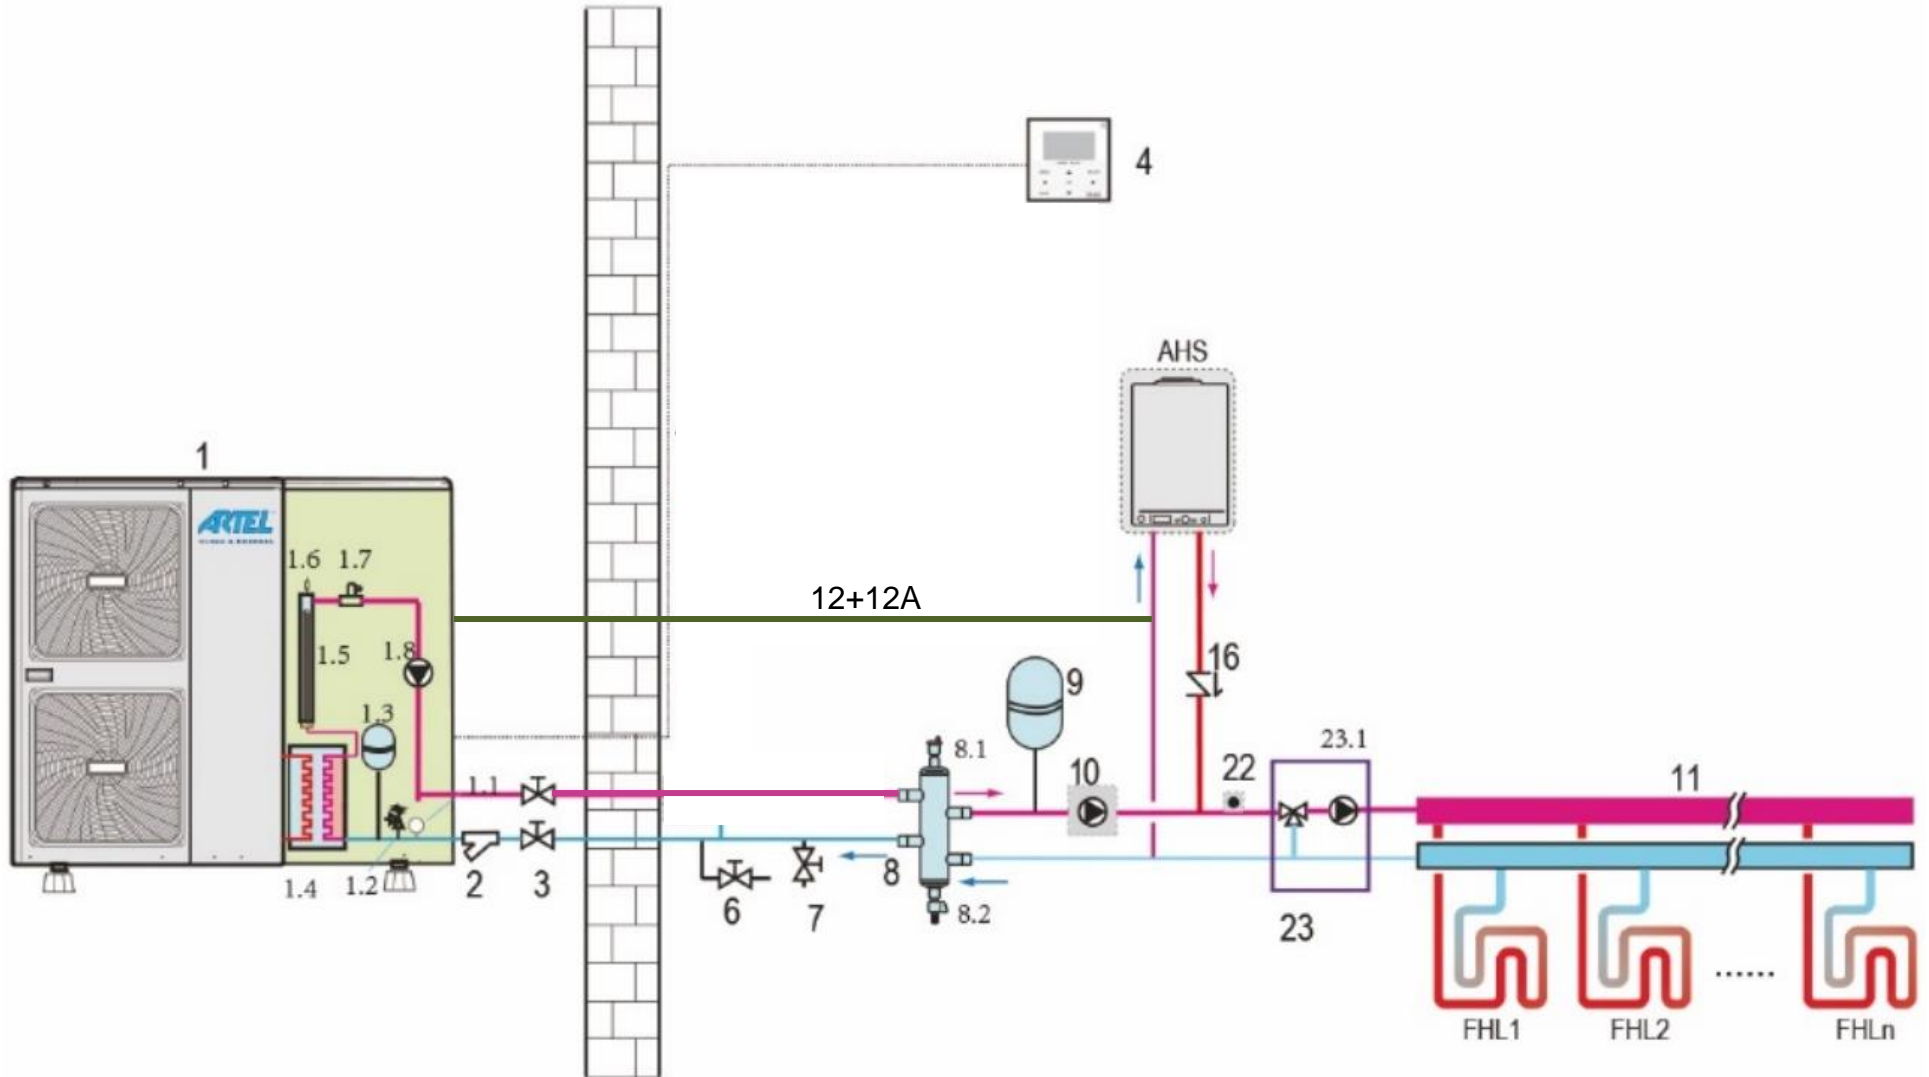

# Schema 10

## Monoblock / Hybride verwarming

Positie	Naam	Artikelnr.	Type	Omschrijving	Aantal
1	Monoblock Warmtepomp			5-7-9kW 1fase   12-14-16kW 1 of 3 fasen (zie specificatie blad)	1
2	Y- Filter		<b>Std. Meegeleverd</b>	Std. Meegeleverd met de warmtepomp	
*	Aansluitslang	7155		CV RVS flex. slang 1"-70 cm	2
*	Vloerconsoles	5647		Big Foot Fix-it Set 0,6m incl. bevestiging M8 x 40 600x180x195mm	1
	Verhoging t.b.v. bigfoot	5649		warmtepomp_Fix-It_Foot_verhoging_60 cm	2
3	Kogelkraan knel	7042	<b>5-7-9kW</b>	CV_kogelkraan_1"	4
*	Kogelkraan 28 knel	7195	<b>12-14-16kW</b>	CV_kogelkraan_5/4"	4
4	Bedieningsunit		<b>Std. Meegeleverd</b>	Control Unit	
*	5 aderige kabel	7135		CV_stuurstroomkabel_5 aderig 0,75mm afgeschermd .	Per m
*	Werkschakelaar	7157		Werkschakelaar 230-400V IP54 max. 25A 3-polig	1
*	kWh meter	7136	<b>Optioneel</b>	kWh meter 1 fase_5/45A	1
*	kWh meter	7136	<b>Optioneel</b>	kWh meter 3 fase_3 fase 5/80A	1
*	Elektra kabel	7174		Installatie kabel YMKV 3x 4mm <sup>2</sup>	Per m
*	Elektra kabel	7175		Installatie kabel YMKV 3x 2,5 mm <sup>2</sup>	Per m
5	Kamer thermostaat	7119	<b>Optioneel</b>	CV_draadloze kamerthermostaat_programmeerbaar_Honeywell	1
6-7	Vulkraan	7047		CV_vul / aftapkraan 1/2"	1
*	T-stuk	7163		CV_T-stuk_knel 28mm_1/2" 28 mm	1
8	Buffervat	7236		CV_buffervat_25L (*afhankelijk van installatie groter buffervat nodig)	1
*	Verloop ring	7096		CV_stalen verloop ring_1 1/4"x 1"	4
*	Puntstuk	7034		CV_Puntstuk 1"-knel 28mm	4
*	Stop	7027		CV_plugstop BU 1" zwart	2
9	Expansievat	7071		CV_Expansievat_18L (*afhankelijk van installatie groter expansievat)	1
*	Beugel	7036	<b>Afh. Van inhoud</b>	CV_expansievat beugel 3/4"x15mm	1
10	Pomp	7210		CV_Verw_circulatiepomp_6m_opvoerh_130 mm_1½"-DN25	1
*	Puntstuk	7034		CV_Puntstuk 1"-knel 28mm	2
11	Vloerverwarming				
12	T1b sensor / hybride		<b>Std. Meegeleverd</b>	Artel_spareparts_warmtepomp_T1B/T5 sensor	
12A	Verloop stekker T1b sensor	5651		Artel_spareparts_warmtepomp_Sensor verloop cable T1B	1